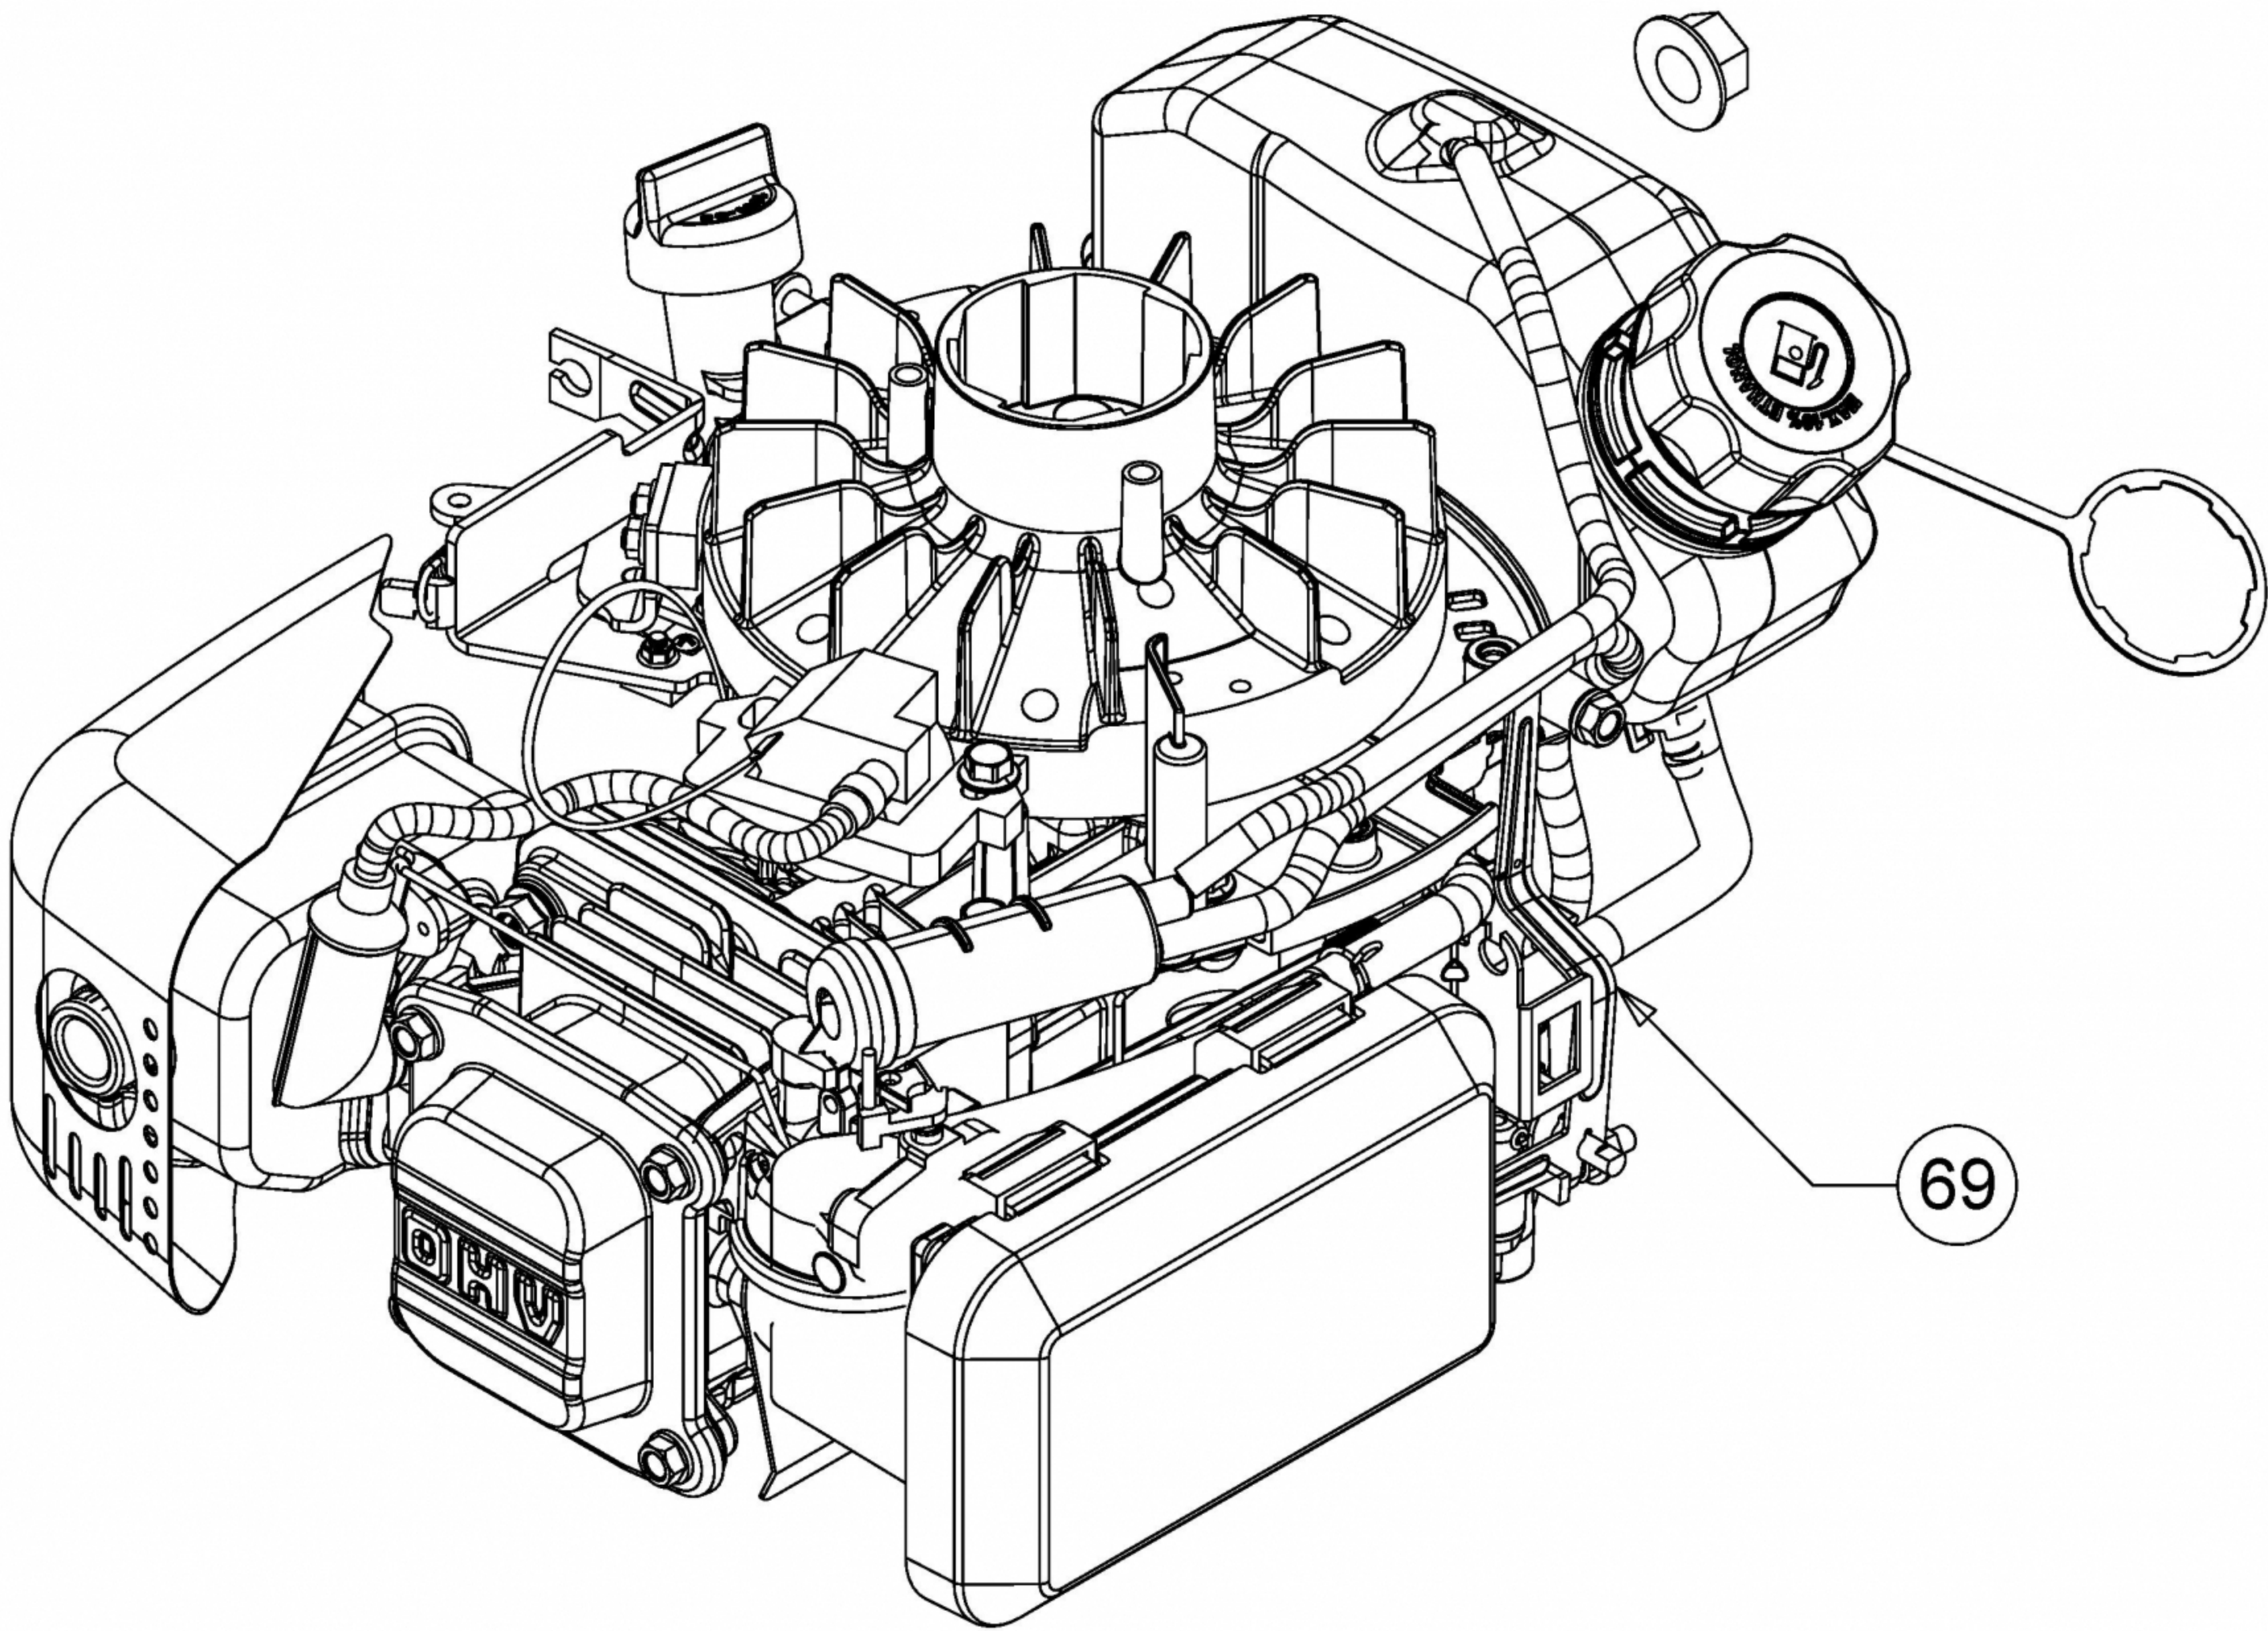

MTD

5 X 65 RH

E3-04086A-01